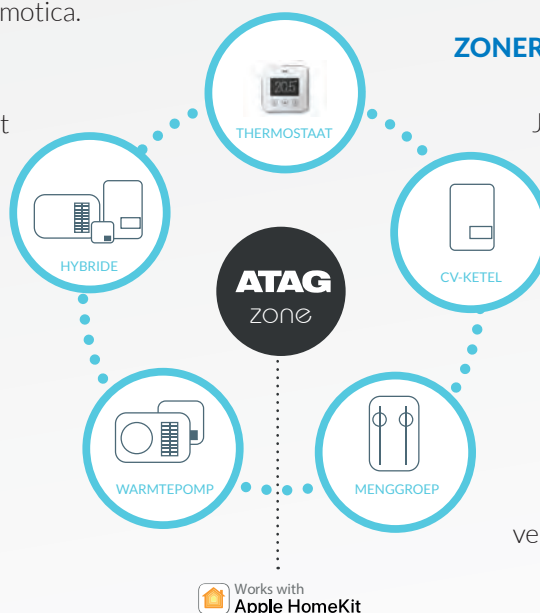

EEN WERELD AAN VERBINDINGEN

VOORBEREID OP DE WERELD VAN DOMOTICA ATAG ZONE

Meer kunnen dan alleen het op afstand bedienen van je CV- ketel? Dat is mogelijk met ATAG Zone. ATAG Zone biedt toegang tot de wereld van domotica.

Apple HomeKit, Google Home en Amazon Alexa werken al samen met ATAG Zone of verbinden binnenkort. Zo krijg je als gebruiker de totale controle over je woning via tablet of smartphone. Overall, waar je ook bent. Daarnaast verbindt ATAG Zone de CV-ketel met de warmtepomp, een zonlichtsysteem of een meng-groepenregeling.

DE TOEGANGSWEG ATAG ONE

ATAG One Zone is als thermostaat dé toegangsweg tot de ATAG Zone.

ZONEREGELING

Je kunt met ATAG One Zone **per individuele kamer** de temperatuur van je verwarming, warm water en koeling regelen op 1 app. Dankzij ondersteuning door de zgn. intelligente zoneregeling is ook een wekschema eenvoudig per zone in te stellen.