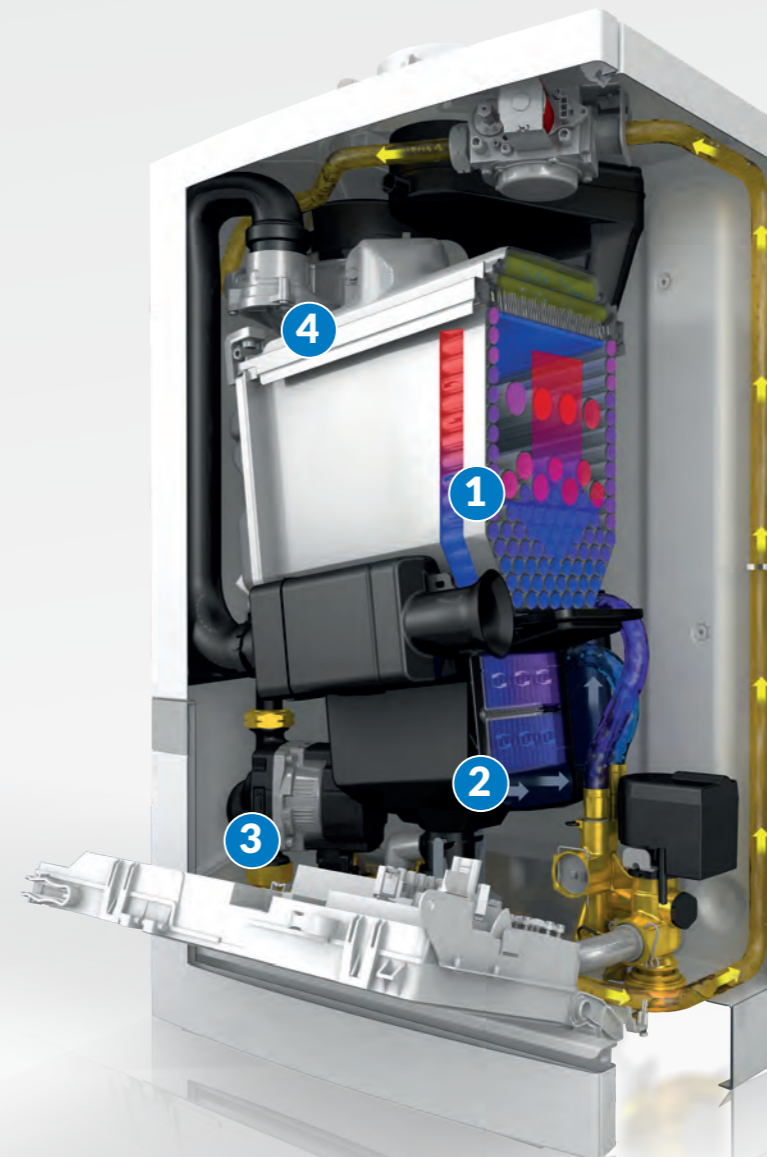

VEEL WARM WATER OP EEN ENERGIE- ZUINIGE MANIER

Comfort, rendement en betrouwbaarheid zijn de belangrijkste eigenschappen van de i-Serie. Daarnaast is deze ketelserie de eerste die toegang biedt tot de wereld van domotica: De ATAG Zone.

ATAG i & COMFORT

Snel en veel warm water op een energiezuinige manier. Het snel vullen van een bad of het gebruiken van de douche met veel water is geen probleem voor de ATAG i. Het is dus mogelijk dat comfort en energiezuinigheid heel goed samengaan.

ATAG i & RENDEMENT

Het rendement geeft weer hoe zuinig een CV-ketel is. De warmtewisselaar bepaalt voor een belangrijk deel het rendement, is het belangrijkste onderdeel van de CV-ketel en draagt de warmte over naar het water. Bij ATAG gemaakt van RVS. De belangrijkste eigenschap van roestvaststaal(RVS) is energiezuinigheid, een snelle verwarming en grote beschikbaarheid van warm water.

ATAG i & BETROUWBAAR

Duurzaamheid en RVS gaan hand in hand. RVS roest niet en zal dus nauwelijks slijten. Dit betekent dat de CV-ketel na 15 jaar nog net zo zuinig is als op de dag van aanschaf. Meer warmte met minder gas!

Consumentenbond:
"Tevredenheid, levensduur,
betrouwbaarheid is zeer goed"

KIEZEN VOOR EEN WINNAAR

Sinds 1999 heeft ATAG een winnende rol in Europese consumententesten. Dat geeft vertrouwen, ATAG is Nederlands, ATAG is kwaliteit en ATAG is techniek. Dit komt naar voren in een aantal belangrijke eigenschappen en onderdelen van de CV-ketel.

1 ENERGIEZUINIG

Het meest belangrijke onderdeel is de warmtewisselaar, een buizenstelsel dat zijn warmte overdraagt aan het water dat jouw huis verwarmt.

Dit 'warme hart' is bij ATAG gemaakt van de hoogste kwaliteit roestvaststaal. Ongevoelig voor roestvorming en slijtage. Zorgt zo voor een betere warmteoverdracht in vergelijking met een aluminium warmtewisselaar. Met als resultaat dat na 15 jaar jouw ATAG CV-ketel nog net zo zuinig is als op de dag van aanschaf.

2 EXCLUSIEF

Deze - exclusief - door ATAG ontwikkelde tweede warmtewisselaar benut de warmte van de rookgassen, die normaal gesproken via de schoorsteen verdwijnen. Zo wordt de ketel nog zuiniger en je energierekening nog lager.

3 INTELLIGENT

Een zuinige modulerende A-label pomp die zich aanpast aan de warmtebehoefte. Ook wordt de installatie hierdoor stiller. Een besparing op energiekosten van € 40-50 per jaar is mogelijk.

4 TOEKOMST

De i-Serie is geschikt om samen te werken met een warmtepomp en voorbereid op de toekomstige veranderingen in de gassamenstelling. Het ATAG Multigasblok kan nu al diverse soorten (groen) gas verwerken.