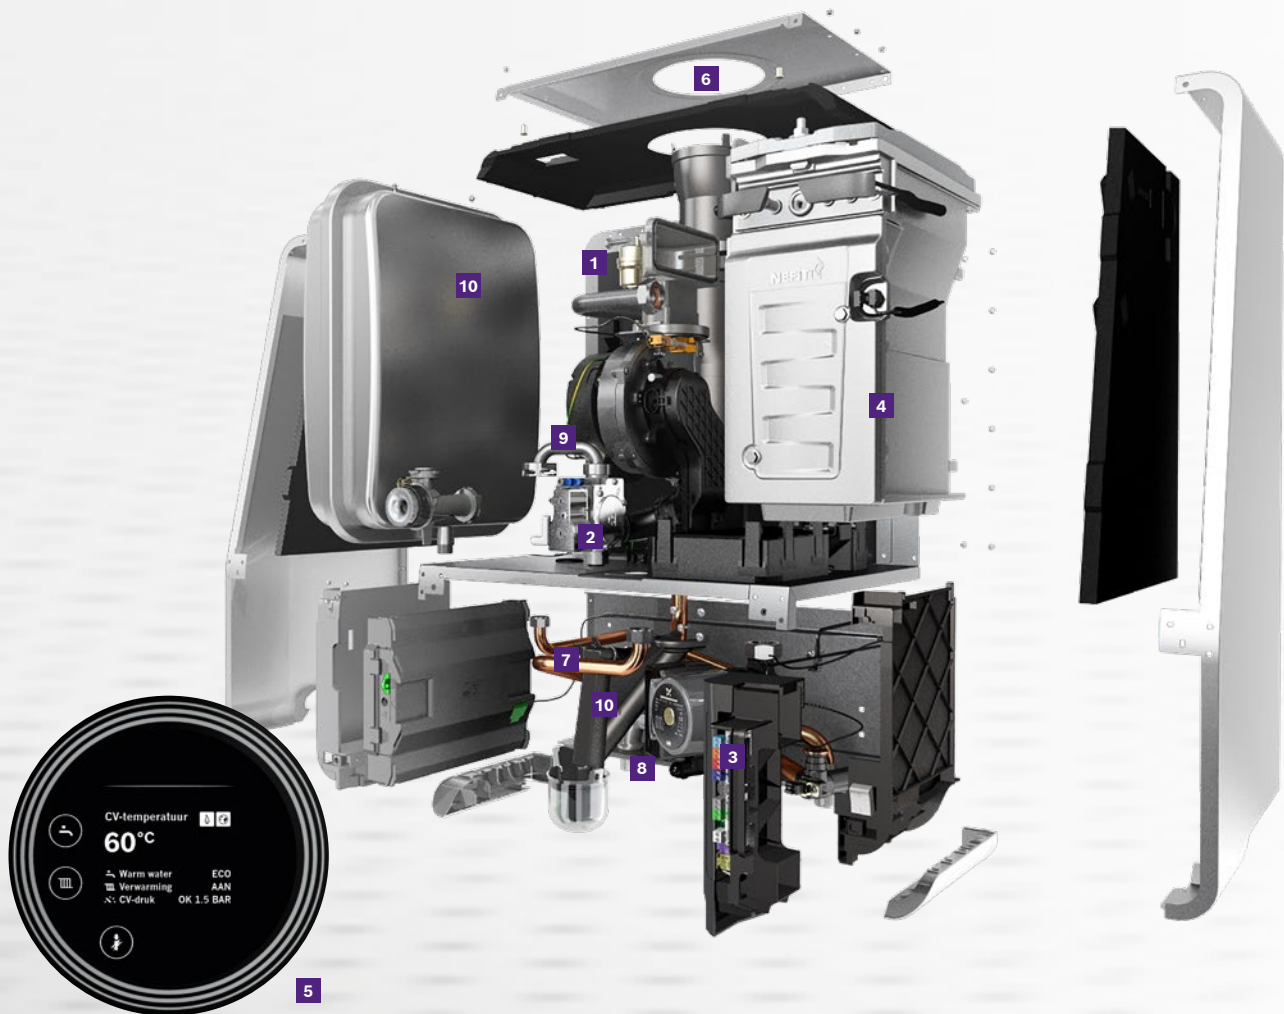

► **indrukwekkende prestaties**

Power tot maar liefst 50kW. Hoog comfort en energiebesparing door traploos terugmoduleren tot 11% van het totale vermogen. De Low Energy-Long Life pomp is bijzonder energiezuinig.