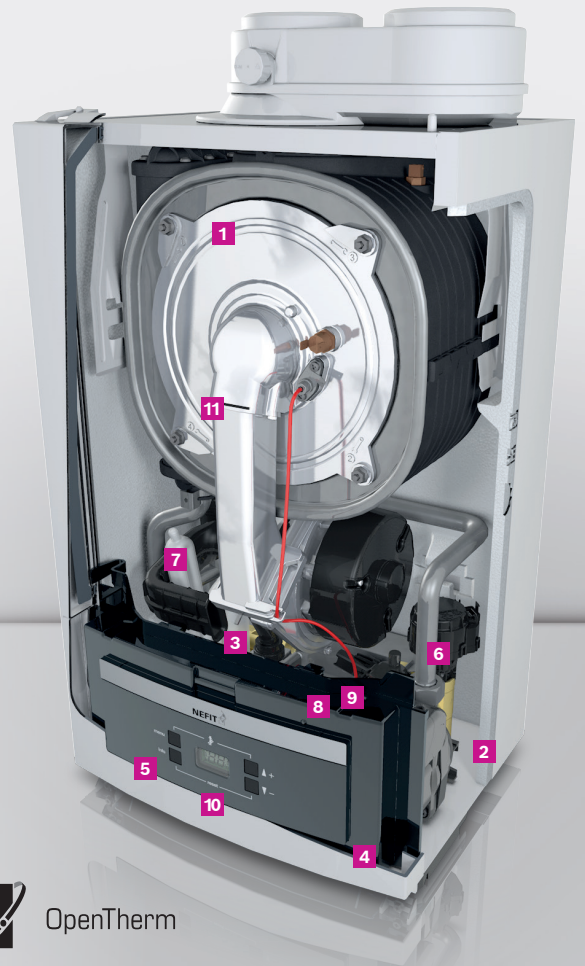

De techniek

Nieuwe generatie

1. 1 Betrouwbare rvs warmtewisselaar met ProActive Plus beveiliging en 10 jaar garantie
2. 2 Low Energy cv-pomp: 75% zuiniger
3. 3 Multigasblok: 50% zuiniger, klaar voor veranderende gassenstellingen en bijmengen biogas
4. 4 Aansluiting OpenTherm randapparatuur, zoals thermostaten
5. 5 Gebruiksvriendelijk bedieningspaneel met duidelijk display
6. 6 Hoger tapwaterrendement en robuuste messing hydrauliek
7. 7 Geïntegreerde sifon: geen extra montageruimte nodig
8. 8 Ingebouwde digitale druksensor: geen externe drukmeter nodig
9. 9 Flowdetectiesysteem, voorkomt o.a. storingen bij druppelende kraan
10. 10 Waterbijvulmelding ook op Nefit kamerthermostaat
11. 11 Geïntegreerde rookgaskeerklep en ventilator: standaard geschikt voor hoogbouw (collectieve rookgasafvoer met overdruk)

Handige accessoires, zoals een snelvulunit voor het gemakkelijk bijvullen van het cv-systeem, een overdruk-kit om langere rookgasafvoerlengtes te realiseren en verschillende handige muur- en dakdoorvoeren, alsmede montagebeugels voor snelle installatie.

Afgebeeld: ProLine NXT. Getekende impressie: werkelijke product kan afwijken.

Kies uw ideale kamerthermostaat

Eenvoudig te bedienen

Zelfs de beste cv-ketel werkt niet zonder de juiste thermostaat. Anders dan gewone cv-ketels regelen Nefit HR-ketels de warmte in huis op basis van wat ú voelt. Daarvoor hebben ze een scherp zintuig nodig: een Nefit ModuLine thermostaat*. U kunt kiezen uit een breed assortiment, van heel eenvoudig tot heel slim.

Kies voor een thermostaat uit de Nefit ModuLine serie of voor de slimme EasyControl. Kijk voor het uitgebreide assortiment op nefit-bosch.nl/thermostaten.

* EasyControl kan in combinatie met de EasyControl Adapter worden aangesloten.