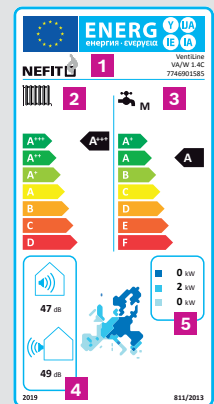

	Nefit ProLine NxT HRC24/CW3 (CT)	Nefit ProLine NxT HRC24/CW4 (CT)	Nefit ProLine NxT HRC30/CW5 (CT)
Soort toestel	HR-combiketel	HR-combiketel	HR-combiketel
			
Type	HRC 24	HRC 24	HRC 30
Gaskeur CW-klasse	CW3	CW4	CW5
Taphoeveelheid in l/min 60°C (ΔT=50°C)	6	7,5	9
Taphoeveelheid in l/min 40°C (ΔT=30°C)	10	12,5	15
Rendement (cv)	96,8%	96,8%	97,9%
Rendement (warm water)	91,4%	90,7%	94,1%
Nominaal vermogen cv (bij 50/30°C) in kW	6,2 - 24,7	6,2 - 24,7	7,1 - 30,2
Nominaal vermogen cv (bij 80/60°C) in kW	5,7 - 22,8	5,7 - 22,8	6,6 - 27,5
IP-klasse	IP X4D	IP X4D	IP X4D
Rookgasafvoer/luchttoev. parallel in mm	80/80	80/80	80/80
Rookgasafvoer/luchttoev. concentrisch in mm	60/100	60/100	60/100
Afmetingen in cm (h x b x d)	58 x 35 x 28	58 x 35 x 28	58 x 35 x 28
Installatiegewicht in kg	19	19	22
Communicatieprotocol	OpenTherm	OpenTherm	OpenTherm
Energie-efficiency klasse cv			
Energie-efficiency klasse ww			

- CE-keur en Gaskeur HR, CW 3-5, NZ. Het Gaskeur CW-label geeft het warmwatercomfort aan: CW6 is de hoogste klasse.
- Garantie: 10 jaar garantie op de warmtewisselaar, 2 jaar op de overige onderdelen.
- ProLine NxT is als parallelle of concentrische uitvoering leverbaar.

Energie-efficiency

Het verplichte energielabel geeft een indicatie van de energieprestaties van een product. Meer informatie? Kijk op nefit-bosch.nl/energielabel.

- 1 Productinfo: leverancier, merk, type
- 2 Energie-efficiencyklasse cv
- 3 Energie-efficiencyklasse warm tapwater
- 4 Geluidsniveau in dB
- 5 Vermogen in kW